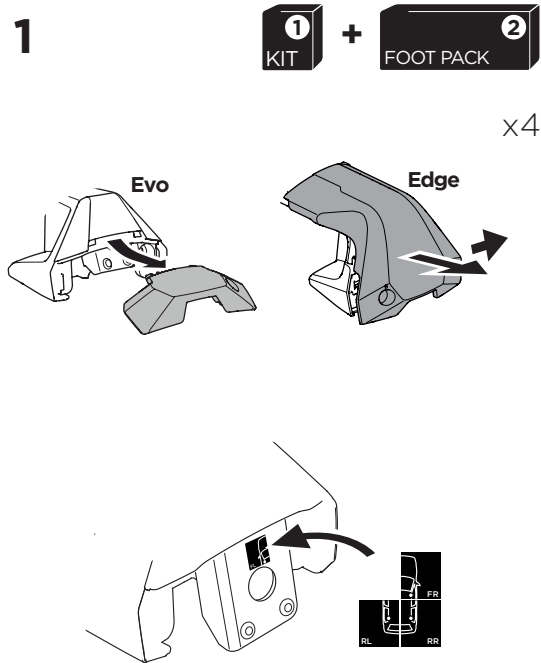

1

Kit 145213

LAND ROVER Discovery Sport, 5-dr SUV, 15-

ISO 11154-E

THULE WingBar Evo	THULE WingBar Edge	THULE WingBar	THULE SquareBar	Evo X (scale)	Edge X (scale)
LAND ROVER Discovery Sport, 5-dr SUV, 15-				49	Q
THULE ProBar	THULE SlideBar				X (mm/inch)
LAND ROVER Discovery Sport, 5-dr SUV, 15-				1141 mm / 44 7/8"	

THULE WingBar Evo	THULE WingBar Edge	THULE WingBar	THULE SquareBar	Evo Y (scale)	Edge Y (scale)
LAND ROVER Discovery Sport, 5-dr SUV, 15-				47,5	B
THULE ProBar	THULE SlideBar				Y (mm/inch)
LAND ROVER Discovery Sport, 5-dr SUV, 15-				1126 mm / 44 3/8"	

	W (mm/inch)	Z (mm/inch)
LAND ROVER Discovery Sport, 5-dr SUV, 15-	700 mm / 27 1/2"	275 mm / 10 7/8"