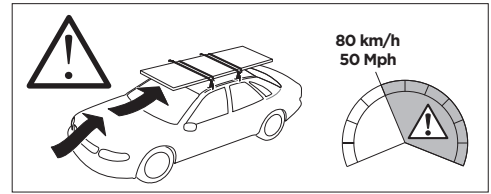

1

Kit 145213

LAND ROVER Discovery Sport, 5-dr SUV, 15-

ISO 11154-E

THULE WingBar Evo	THULE WingBar Edge	THULE WingBar	THULE SquareBar	Evo X (scale)	Edge X (scale)
LAND ROVER Discovery Sport, 5-dr SUV, 15-				49	Q
THULE ProBar	THULE SlideBar				X (mm/inch)
LAND ROVER Discovery Sport, 5-dr SUV, 15-				1141 mm / 44 7/8"	

THULE WingBar Evo	THULE WingBar Edge	THULE WingBar	THULE SquareBar	Evo Y (scale)	Edge Y (scale)
LAND ROVER Discovery Sport, 5-dr SUV, 15-				47,5	B
THULE ProBar	THULE SlideBar				Y (mm/inch)
LAND ROVER Discovery Sport, 5-dr SUV, 15-				1126 mm / 44 3/8"	

	W (mm/inch)	Z (mm/inch)
LAND ROVER Discovery Sport, 5-dr SUV, 15-	700 mm / 27 1/2"	275 mm / 10 7/8"