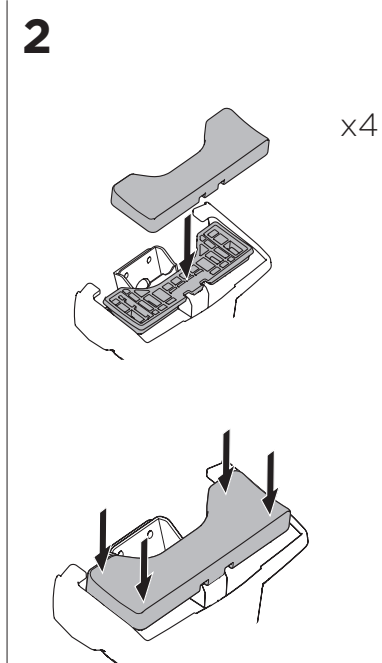

1

Kit 145213

LAND ROVER Discovery Sport, 5-dr SUV, 15-

ISO 11154-E

THULE WingBar Evo	THULE WingBar Edge	THULE WingBar	THULE SquareBar	Evo X (scale)	Edge X (scale)
LAND ROVER Discovery Sport, 5-dr SUV, 15-				49	Q
THULE ProBar	THULE SlideBar				X (mm/inch)
LAND ROVER Discovery Sport, 5-dr SUV, 15-				1141 mm / 44 7/8"	

THULE WingBar Evo	THULE WingBar Edge	THULE WingBar	THULE SquareBar	Evo Y (scale)	Edge Y (scale)
LAND ROVER Discovery Sport, 5-dr SUV, 15-				47,5	B
THULE ProBar	THULE SlideBar				Y (mm/inch)
LAND ROVER Discovery Sport, 5-dr SUV, 15-				1126 mm / 44 3/8"	

	W (mm/inch)	Z (mm/inch)
LAND ROVER Discovery Sport, 5-dr SUV, 15-	700 mm / 27 1/2"	275 mm / 10 7/8"