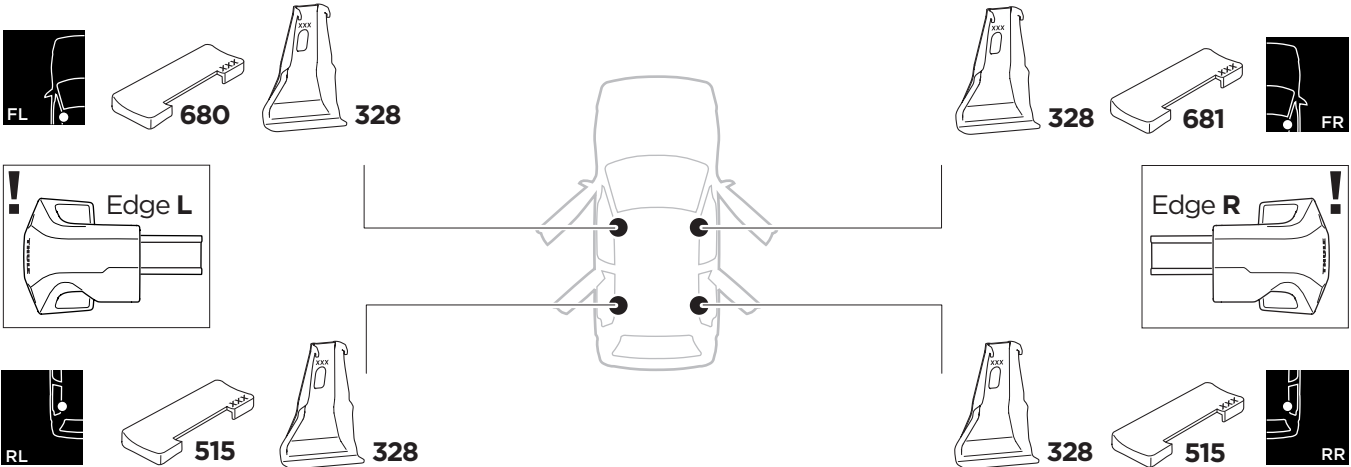

1

Kit 145213

LAND ROVER Discovery Sport, 5-dr SUV, 15-

ISO 11154-E

THULE WingBar Evo	THULE WingBar Edge	THULE WingBar	THULE SquareBar	Evo X (scale)	Edge X (scale)
LAND ROVER Discovery Sport, 5-dr SUV, 15-				49	Q
THULE ProBar	THULE SlideBar				X (mm/inch)
LAND ROVER Discovery Sport, 5-dr SUV, 15-				1141 mm / 44 7/8"	

THULE WingBar Evo	THULE WingBar Edge	THULE WingBar	THULE SquareBar	Evo Y (scale)	Edge Y (scale)
LAND ROVER Discovery Sport, 5-dr SUV, 15-				47,5	B
THULE ProBar	THULE SlideBar				Y (mm/inch)
LAND ROVER Discovery Sport, 5-dr SUV, 15-				1126 mm / 44 3/8"	

	W (mm/inch)	Z (mm/inch)
LAND ROVER Discovery Sport, 5-dr SUV, 15-	700 mm / 27 1/2"	275 mm / 10 7/8"