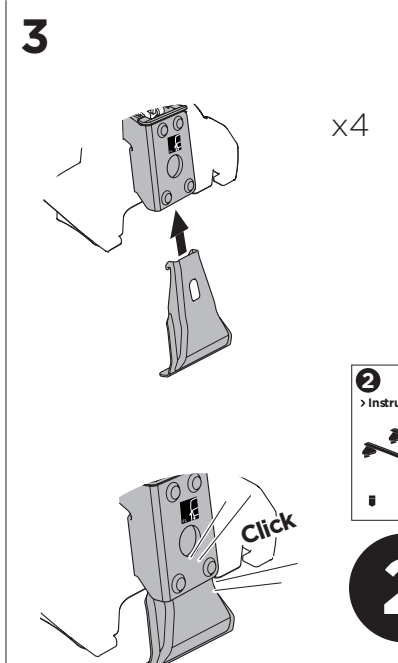

1

Kit 145213

LAND ROVER Discovery Sport, 5-dr SUV, 15-

ISO 11154-E

THULE WingBar Evo	THULE WingBar Edge	THULE WingBar	THULE SquareBar	Evo X (scale)	Edge X (scale)
LAND ROVER Discovery Sport, 5-dr SUV, 15-				49	Q
THULE ProBar	THULE SlideBar				X (mm/inch)
LAND ROVER Discovery Sport, 5-dr SUV, 15-				1141 mm / 44 7/8"	

THULE WingBar Evo	THULE WingBar Edge	THULE WingBar	THULE SquareBar	Evo Y (scale)	Edge Y (scale)
LAND ROVER Discovery Sport, 5-dr SUV, 15-				47,5	B
THULE ProBar	THULE SlideBar				Y (mm/inch)
LAND ROVER Discovery Sport, 5-dr SUV, 15-				1126 mm / 44 3/8"	

	W (mm/inch)	Z (mm/inch)
LAND ROVER Discovery Sport, 5-dr SUV, 15-	700 mm / 27 1/2"	275 mm / 10 7/8"