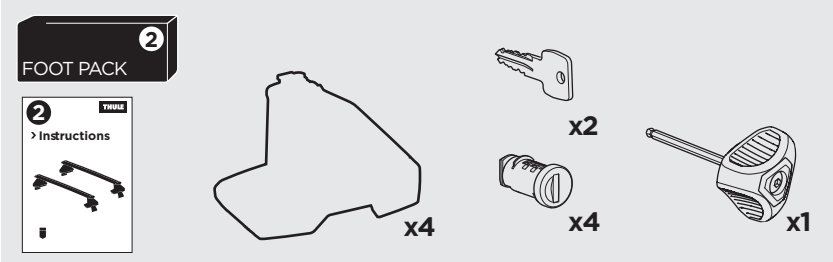

1

Kit 145213

LAND ROVER Discovery Sport, 5-dr SUV, 15-

ISO 11154-E

THULE WingBar Evo	THULE WingBar Edge	THULE WingBar	THULE SquareBar	Evo X (scale)	Edge X (scale)
LAND ROVER Discovery Sport, 5-dr SUV, 15-				49	Q
THULE ProBar	THULE SlideBar				X (mm/inch)
LAND ROVER Discovery Sport, 5-dr SUV, 15-				1141 mm / 44 7/8"	

THULE WingBar Evo	THULE WingBar Edge	THULE WingBar	THULE SquareBar	Evo Y (scale)	Edge Y (scale)
LAND ROVER Discovery Sport, 5-dr SUV, 15-				47,5	B
THULE ProBar	THULE SlideBar				Y (mm/inch)
LAND ROVER Discovery Sport, 5-dr SUV, 15-				1126 mm / 44 3/8"	

	W (mm/inch)	Z (mm/inch)
LAND ROVER Discovery Sport, 5-dr SUV, 15-	700 mm / 27 1/2"	275 mm / 10 7/8"