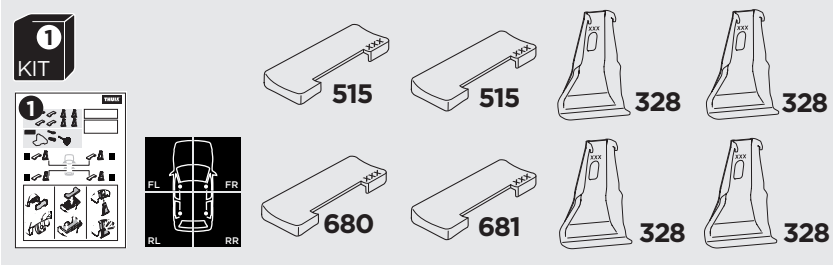

1

Kit 145213

LAND ROVER Discovery Sport, 5-dr SUV, 15-

ISO 11154-E

THULE WingBar Evo	THULE WingBar Edge	THULE WingBar	THULE SquareBar	Evo X (scale)	Edge X (scale)
LAND ROVER Discovery Sport, 5-dr SUV, 15-				49	Q
THULE ProBar	THULE SlideBar				X (mm/inch)
LAND ROVER Discovery Sport, 5-dr SUV, 15-				1141 mm / 44 7/8"	

THULE WingBar Evo	THULE WingBar Edge	THULE WingBar	THULE SquareBar	Evo Y (scale)	Edge Y (scale)
LAND ROVER Discovery Sport, 5-dr SUV, 15-				47,5	B
THULE ProBar	THULE SlideBar				Y (mm/inch)
LAND ROVER Discovery Sport, 5-dr SUV, 15-				1126 mm / 44 3/8"	

	W (mm/inch)	Z (mm/inch)
LAND ROVER Discovery Sport, 5-dr SUV, 15-	700 mm / 27 1/2"	275 mm / 10 7/8"