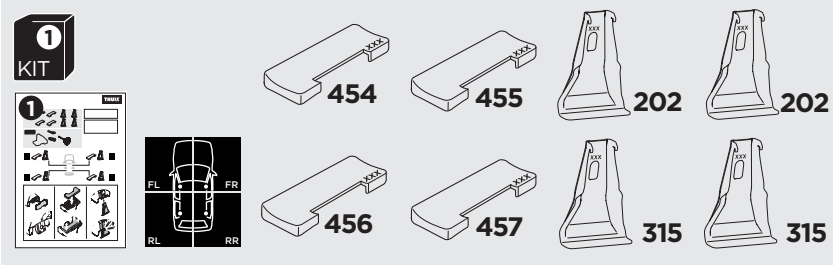

1

Kit 145150

KIA Optima, 4-dr Sedan, 16-

ISO 11154-E

THULE WingBar Evo	THULE WingBar Edge	THULE WingBar	THULE SquareBar	Evo X (scale)	Edge X (scale)
KIA Optima, 4-dr Sedan, 16-				41,5	N

THULE ProBar	THULE SlideBar	X (mm/inch)		
KIA Optima, 4-dr Sedan, 16-		1066 mm / 42"		

THULE WingBar Evo	THULE WingBar Edge	THULE WingBar	THULE SquareBar	Evo Y (scale)	Edge Y (scale)
KIA Optima, 4-dr Sedan, 16-				37,5	D

THULE ProBar	THULE SlideBar	Y (mm/inch)		
KIA Optima, 4-dr Sedan, 16-		1026 mm / 40 3/8"		

	W (mm/inch)	Z (mm/inch)
KIA Optima, 4-dr Sedan, 16-	700 mm / 27 1/2"	270 mm / 10 5/8"