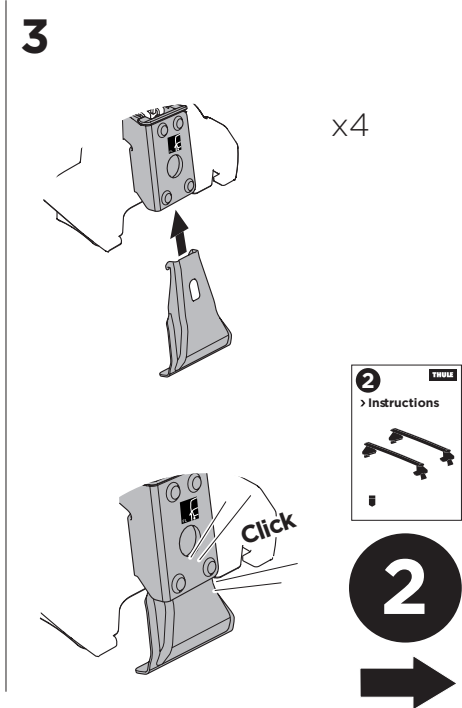

1

Kit 145150

KIA Optima, 4-dr Sedan, 16-

ISO 11154-E

THULE WingBar Evo	THULE WingBar Edge	THULE WingBar	THULE SquareBar	Evo X (scale)	Edge X (scale)
KIA Optima, 4-dr Sedan, 16-				41,5	N

THULE ProBar	THULE SlideBar	X (mm/inch)		
KIA Optima, 4-dr Sedan, 16-		1066 mm / 42"		

THULE WingBar Evo	THULE WingBar Edge	THULE WingBar	THULE SquareBar	Evo Y (scale)	Edge Y (scale)
KIA Optima, 4-dr Sedan, 16-				37,5	D

THULE ProBar	THULE SlideBar	Y (mm/inch)		
KIA Optima, 4-dr Sedan, 16-		1026 mm / 40 3/8"		

	W (mm/inch)	Z (mm/inch)
KIA Optima, 4-dr Sedan, 16-	700 mm / 27 1/2"	270 mm / 10 5/8"