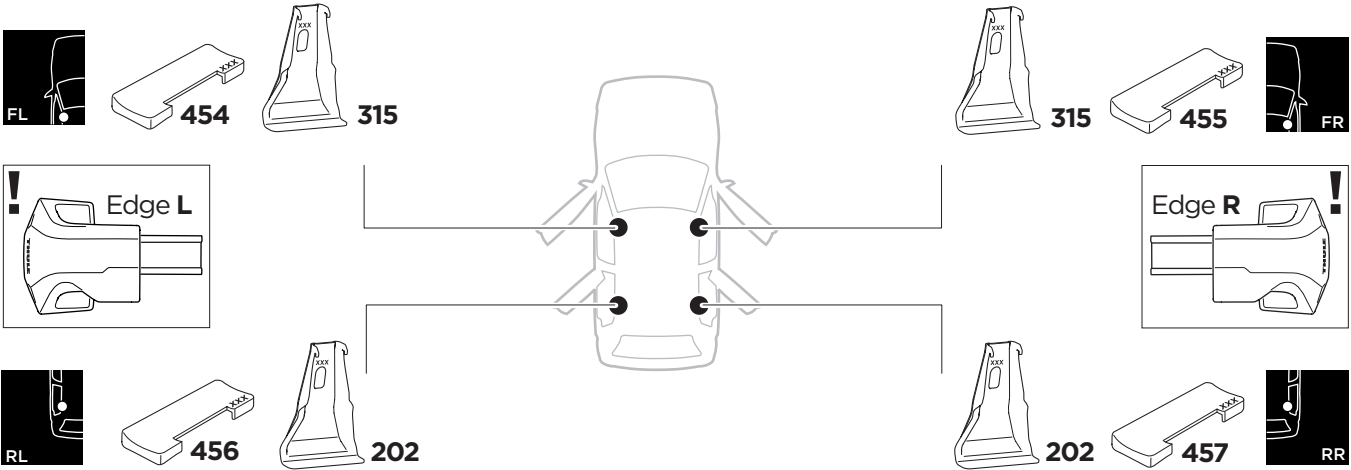

1

Kit 145150

KIA Optima, 4-dr Sedan, 16-

ISO 11154-E

THULE WingBar Evo	THULE WingBar Edge	THULE WingBar	THULE SquareBar	Evo X (scale)	Edge X (scale)
KIA Optima, 4-dr Sedan, 16-				41,5	N

THULE ProBar	THULE SlideBar	X (mm/inch)		
KIA Optima, 4-dr Sedan, 16-		1066 mm / 42"		

THULE WingBar Evo	THULE WingBar Edge	THULE WingBar	THULE SquareBar	Evo Y (scale)	Edge Y (scale)
KIA Optima, 4-dr Sedan, 16-				37,5	D

THULE ProBar	THULE SlideBar	Y (mm/inch)		
KIA Optima, 4-dr Sedan, 16-		1026 mm / 40 3/8"		

	W (mm/inch)	Z (mm/inch)
KIA Optima, 4-dr Sedan, 16-	700 mm / 27 1/2"	270 mm / 10 5/8"