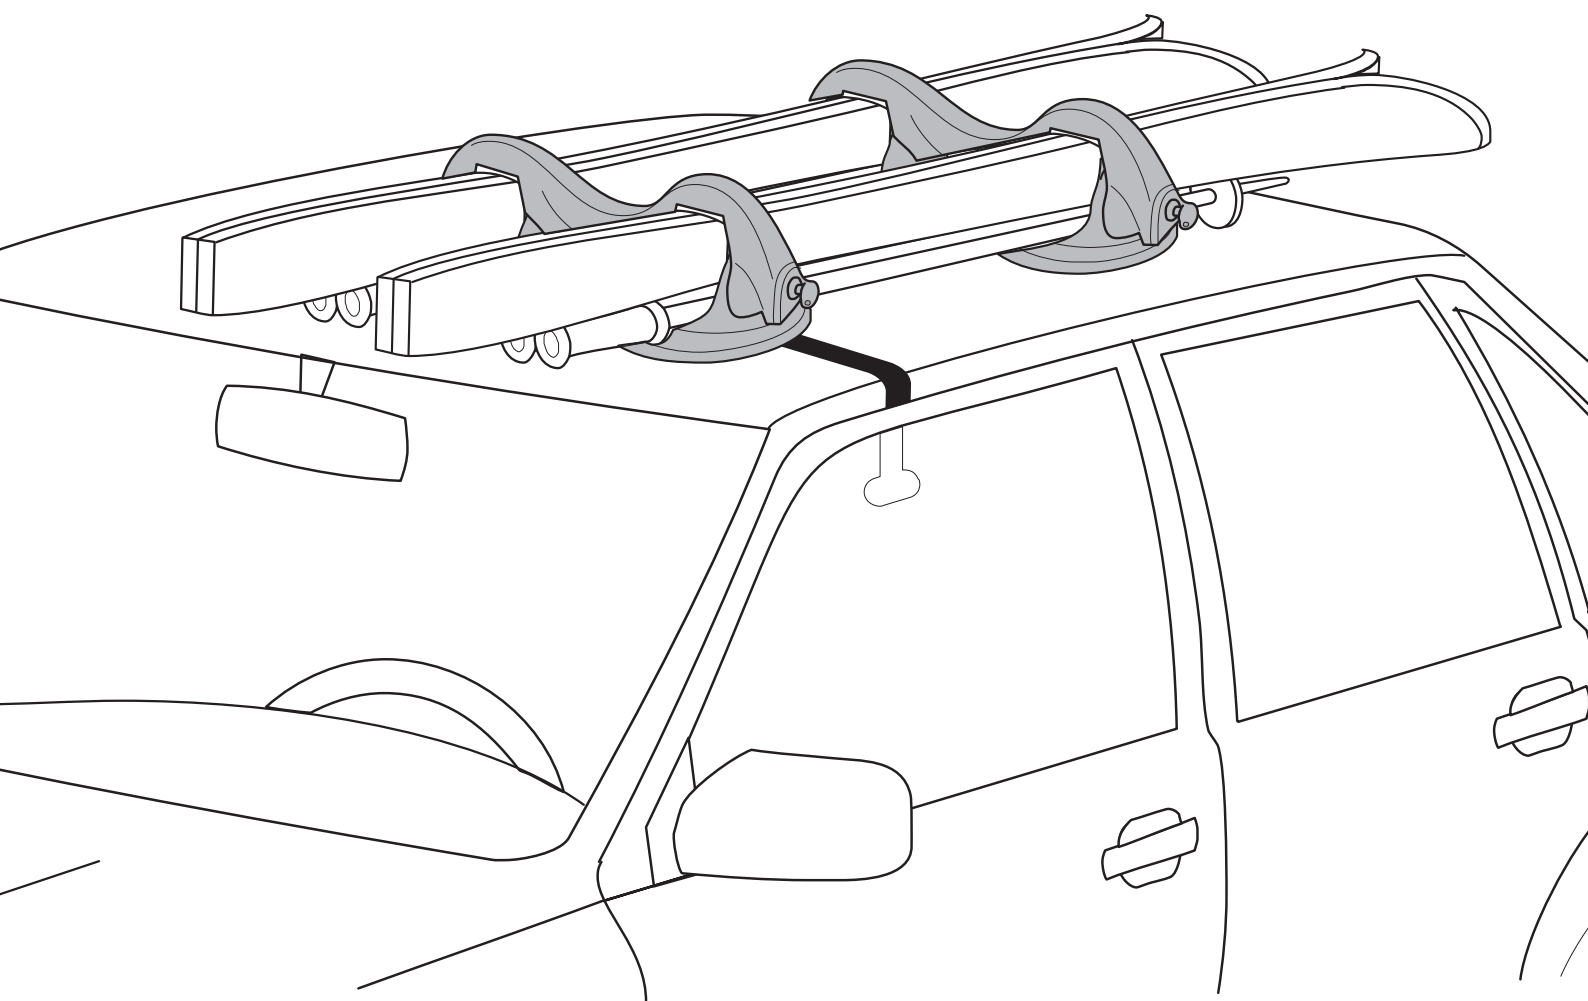

MENABO

HIMALAYA

I	Istruzioni per il montaggio	RU	Инструкции по установке
GB	Fitting instructions	CZ	Návod na montáž
D	Montageanleitung	SK	Návod na montáž
F	Instructions de montage	SLO	Navodila za pritrjevanje
E	Instrucciones de montaje	HR	Uputa za sastavljanje
NL	Montage-instructies	HU	A felszerelés módja
PT	Instruções de Montagem	GR	Οδηγίες συναρμολόγησης
S	Monteringsanvisning	DK	Monteringsvejledning
FIN	Asennusohje	RO	Instrucțiuni de montare
EST	Paigaldusjuhend	TK	Uydurma talimat
LAT	Stiprināšanas instrukcija	N	Monteringsveiledning
LIT	Pritvirtinimo instrukcijos	中文	裝修指導
PL	Instrukcja montażu	العربية	تعليمات التحميل