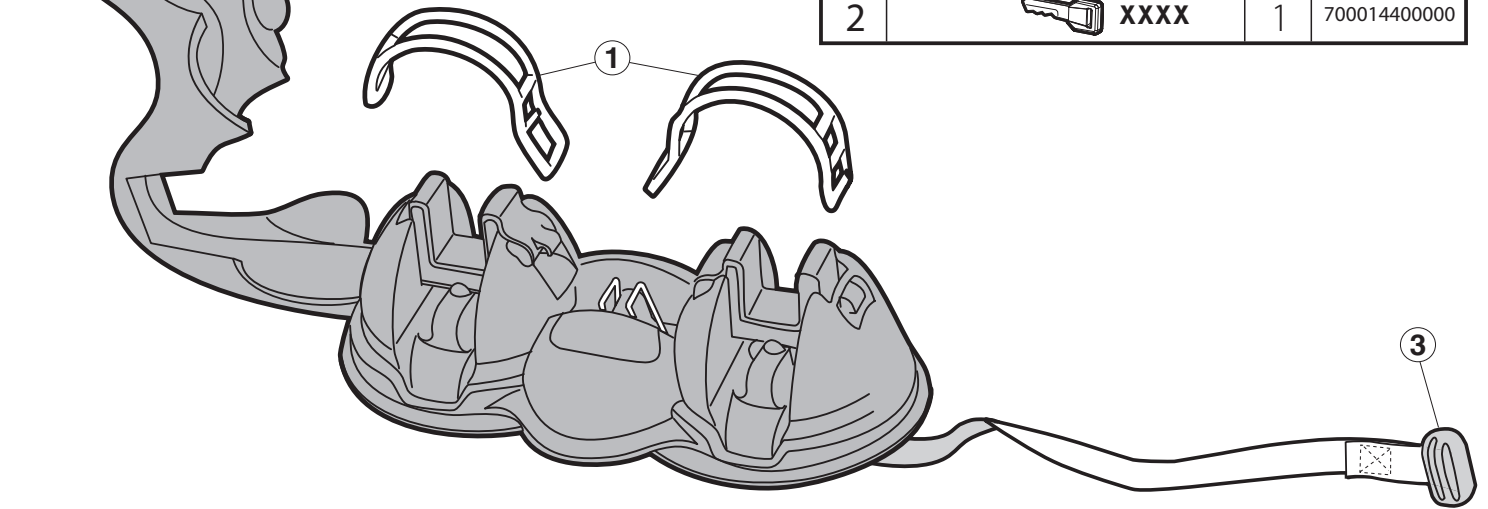

N.	- IT Ricambi (A Richiesta) - GB Spare Parts (Made to order) - F Pièces de rechange (Sur commande) - DE Teile (auf Anfrage) - E Piezas de recambio (Previa solicitud) - RU Запасные части (по запросу)	Q.	Codice Code Code Code Código код
1		2	700005700000
2	XXXX	1	700014400000