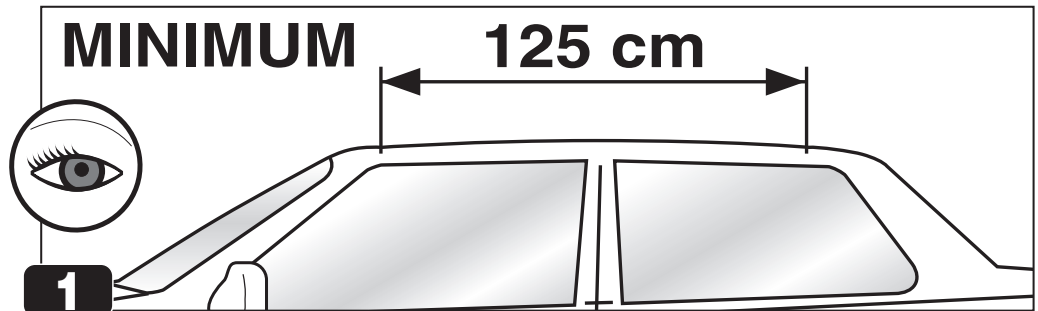

N.	- IT Ricambi (A Richiesta) - GB Spare Parts (Made to order) - F Pièces de rechange (Sur commande) - DE Teile (auf Anfrage) - E Piezas de recambio (Previa solicitud) - RU Запасные части (по запросу)	Q.	Codice Code Code Code Código код
1		2	700005700000
2	XXXX	1	700014400000