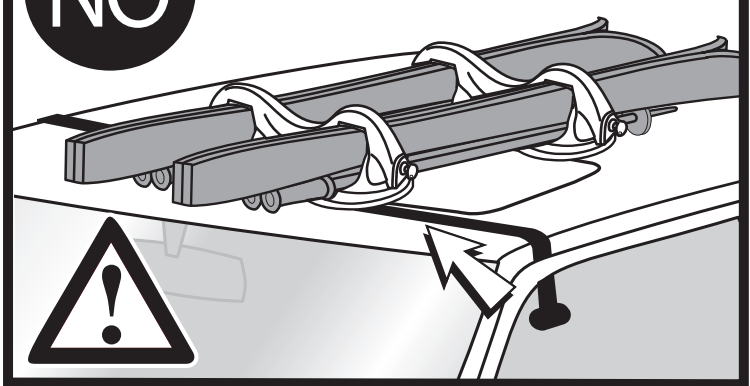

10

11

NO

NO

MAX
130 KM/h

130

MAX 36h

Cod. Art.	000007800000	100021700001	21/06/2013	EL	AS
Creata da			Approvata da		
Data			AS		

MENABO

F.lli Menabò S.r.l.
Via 8 Marzo, 3
I - 42025 Cavriago (RE)
Tel. +39-0522/942840
Fax. +39-0522/942948
e-mail: info@flli-menabo.it
Web-site: www.flli-menabo.it