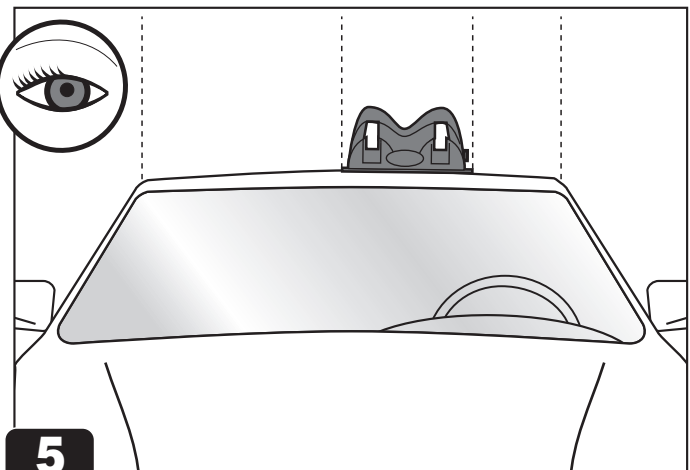

N.	- IT Ricambi (A Richiesta) - GB Spare Parts (Made to order) - F Pièces de rechange (Sur commande) - DE Teile (auf Anfrage) - E Piezas de recambio (Previa solicitud) - RU Запасные части (по запросу)	Q.	Codice Code Code Code Código код
1		2	700005700000
2	XXXX	1	700014400000