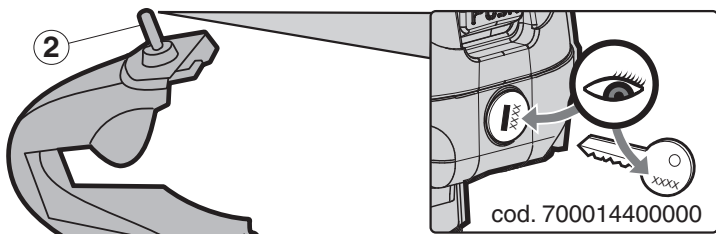

MENABO

HIMALAYA

I	Istruzioni per il montaggio	RU	Инструкции по установке
GB	Fitting instructions	CZ	Návod na montáž
D	Montageanleitung	SK	Návod na montáž
F	Instructions de montage	SLO	Navodila za pritrjevanje
E	Instrucciones de montaje	HR	Uputa za sastavljanje
NL	Montage-instructies	HU	A felszerelés módja
PT	Instruções de Montagem	GR	Οδηγίες συναρμολόγησης
S	Monteringsanvisning	DK	Monteringsvejledning
FIN	Asennusohje	RO	Instrucțiuni de montare
EST	Paigaldusjuhend	TK	Uydurma talimat
LAT	Stiprināšanas instrukcija	N	Monteringsveiledning
LIT	Pritvirtinimo instrukcijos	中文	裝修指導
PL	Instrukcja montażu	العربية	تعليمات التحميل