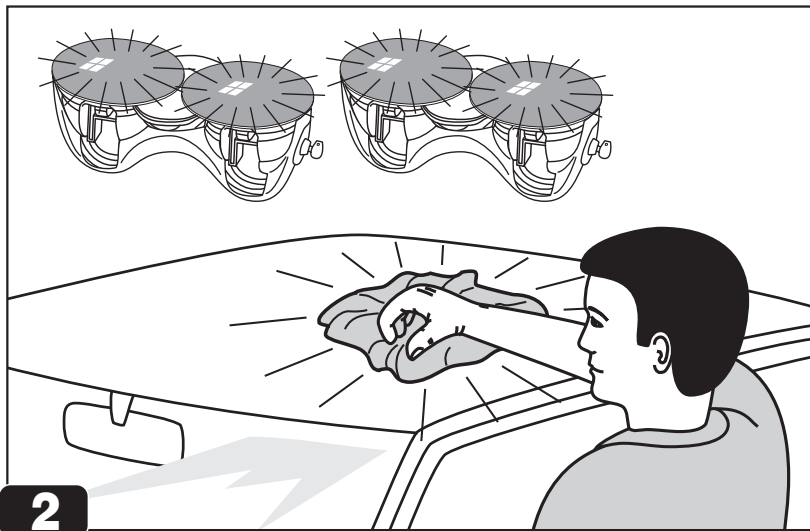

N.	- IT Ricambi (A Richiesta) - GB Spare Parts (Made to order) - F Pièces de rechange (Sur commande) - DE Teile (auf Anfrage) - E Piezas de recambio (Previa solicitud) - RU Запасные части (по запросу)	Q.	Codice Code Code Code Código код
1		2	700005700000
2	XXXX	1	700014400000