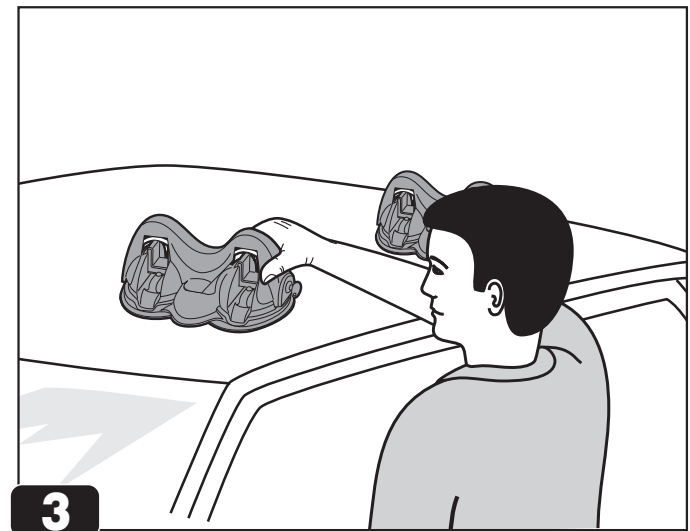

N.	- IT Ricambi (A Richiesta) - GB Spare Parts (Made to order) - F Pièces de rechange (Sur commande) - DE Teile (auf Anfrage) - E Piezas de recambio (Previa solicitud) - RU Запасные части (по запросу)	Q.	Codice Code Code Code Código код
1		2	700005700000
2	XXXX	1	700014400000