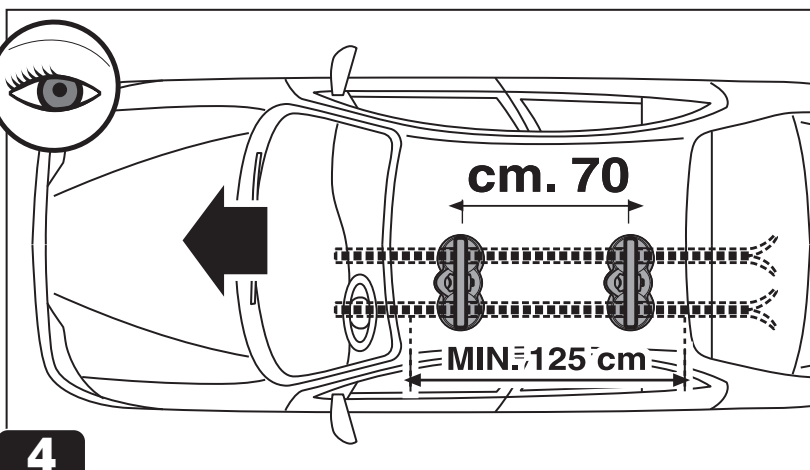

N.	- IT Ricambi (A Richiesta) - GB Spare Parts (Made to order) - F Pièces de rechange (Sur commande) - DE Teile (auf Anfrage) - E Piezas de recambio (Previa solicitud) - RU Запасные части (по запросу)	Q.	Codice Code Code Code Código код
1		2	700005700000
2	XXXX	1	700014400000