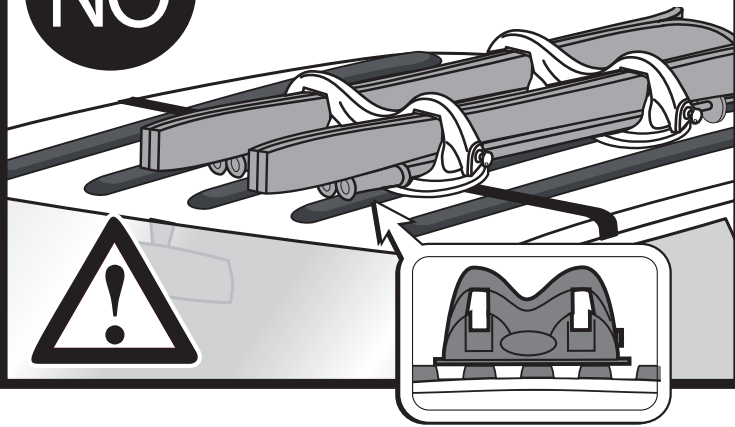

10

11

NO

NO

MAX
130 KM/h

130

MAX 36h

Cod. Art.	000007800000	100021700001	21/06/2013	EL	AS
Creata da			Approvata da		
Data			AS		

MENABO

F.lli Menabò S.r.l.
Via 8 Marzo, 3
I - 42025 Cavriago (RE)
Tel. +39-0522/942840
Fax. +39-0522/942948
e-mail: info@flli-menabo.it
Web-site: www.flli-menabo.it