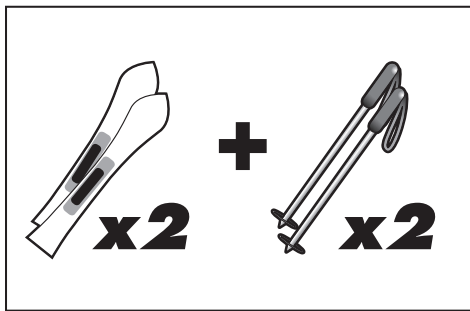

N.	- IT Ricambi (A Richiesta) - GB Spare Parts (Made to order) - F Pièces de rechange (Sur commande) - DE Teile (auf Anfrage) - E Piezas de recambio (Previa solicitud) - RU Запасные части (по запросу)	Q.	Codice Code Code Code Código код
1		2	700005700000
2	XXXX	1	700014400000