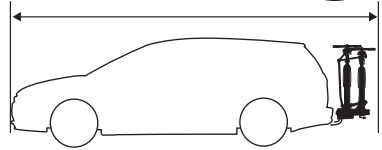

Thule Carbon Frame Protector
984

ok

min 25 mm

min 73 mm

Not ok

< 73 mm

i

| | | |
|--------|--|--|
| 40 kg |  23,1 kg | Max 16,9 kg |
| 50 kg | | Max 26,9 kg |
| 60 kg | | Max 36,9 kg |
| 70 kg | | Max 46,9 kg |
| 80 kg | | Max 56,9 kg*  |
| >90 kg | | Max 60 kg*  |