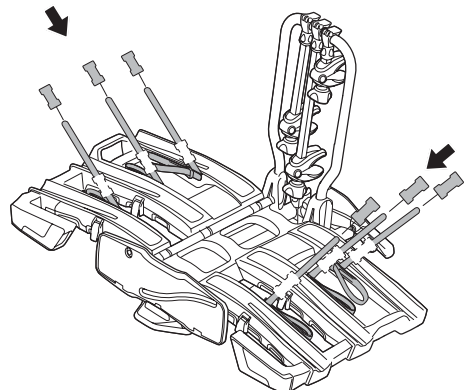

Thule EasyFold XT 3

Thule EasyFold XT 3

Black