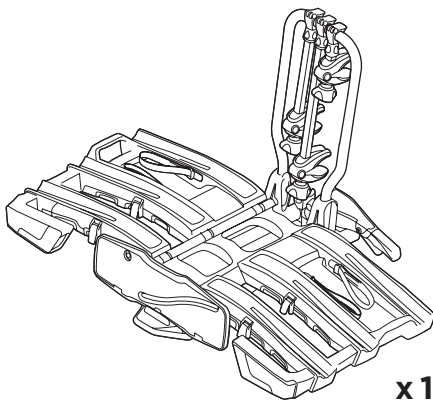

Thule EasyFold XT 3

Thule EasyFold XT 3

Black