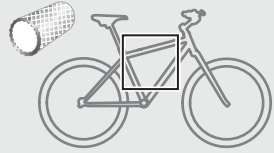

22-80 mm

Carbon Frame