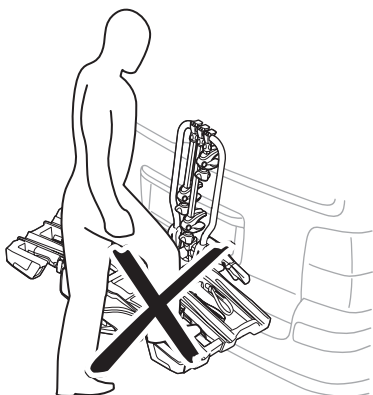

Thule Carbon Frame Protector
984

ok

min 25 mm

min 73 mm

Not ok

< 73 mm

i

| | | |
|--------|--|--|
| 40 kg |  23,1 kg | Max 16,9 kg |
| 50 kg | | Max 26,9 kg |
| 60 kg | | Max 36,9 kg |
| 70 kg | | Max 46,9 kg |
| 80 kg | | Max 56,9 kg*  |
| >90 kg | | Max 60 kg*  |