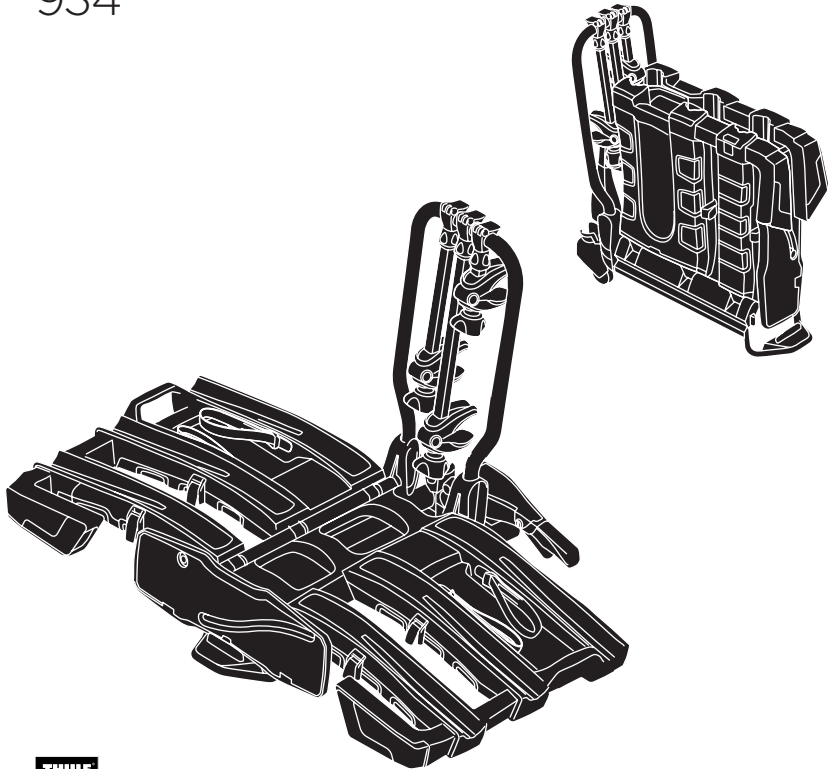

➤ Instructions

Thule EasyFold XT 3

934

- EN** Tow bar-mounted bike carrier
FR Porte-vélos sur boue d'attelage
ES Portabicicletas de bola de remolque
DE Fahrradträger für die Anhängerkupplung
NL Fietsdrager voor op de trekhaak
PT Suporte para bicicleta para engate
IT Portabici da installare sul gancio da traino
SV Dragkroksmonterad cykelhållare
DK Cykelholder, der er monteret på anhængertræk
NO Hengerfestemonteerte lasteholdere
FI Vetokoukkuun kiinnitettävä polkupyöräteline
IS Hjólágrind á dráttarkúlu
ET Haakekonksule paigaldatav jalgrattahoidik
LV Uz piekabes āķa uzstādāms velosipēdu turētājs
LT Prie gražulo tvirtinami dviračių laikikliai
RU Устанавливаемое на фаркопе крепление для велосипедов
UK Багажник для велосипедів, що монтується на буксирній штанзі
PL Bagażnik rowerowy montowany na haku holowniczym
CS Nosič jízdních kol s montáží na tažné zařízení
HU Vonóhorogra szerelhető kerékpártartó
RO Suport pentru bicicletă montat pe bara de tracțiune
SK Nosič bicyklov s montážou na ťažné zariadenie

- SL** Prtljažnik za kolesa za na vlečno kljuko
BG Багажник за велосипеди, монтиран на теглича
HR Nosač bicikla koji se postavlja na kuku za vuču
EL Σχάρα ποδηλάτου κοτοσθόρου
TR Çeki demirine bağlanan bisiklet taşıyıcı
MT Pembawa basikal yang dipasang pada bar tunda
HE מנשא אופניים המורכב על או הגרירה
AR حامل الدراجة للتثبيت على قضيب الفطر