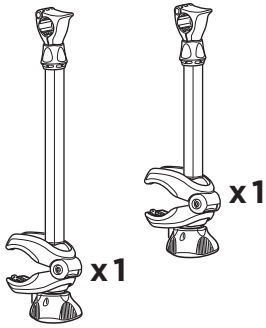

22-80 mm

D.1

Aluminium
or GGG40

Carbon Frame

Thule Carbon Frame Protector

984

i

40 kg	 16.4 kg	Max 23.6 kg
50 kg		Max 33.6 kg
60 kg		Max 43.6 kg
70 kg		Max 53.6 kg
80 kg		Max 60 kg 
90 kg		Max 60 kg 

1

2

3

4

5

B

6

A