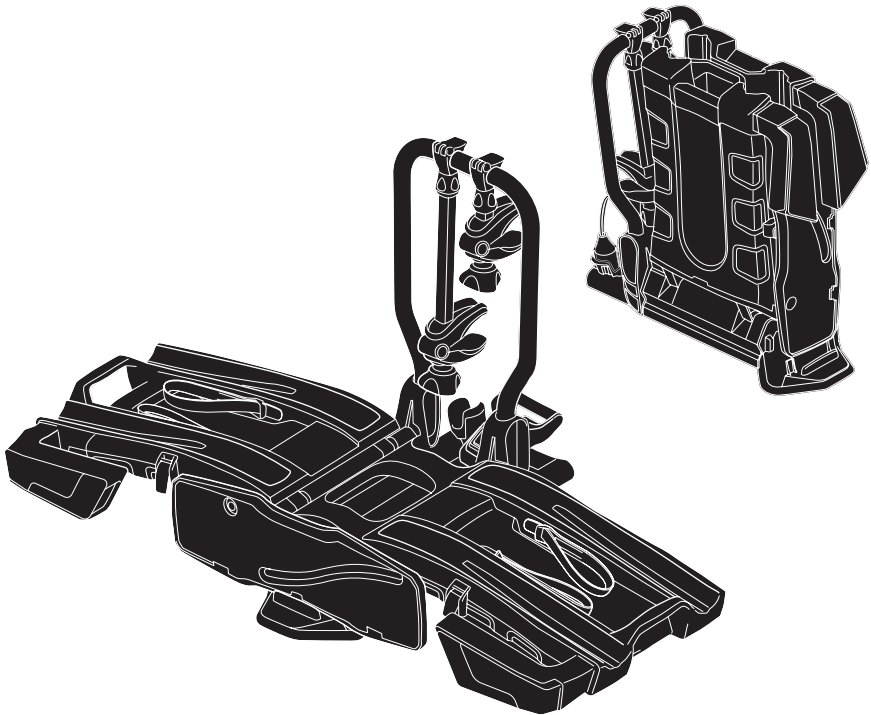

➤ Instructions

Thule EasyFold XT 2 9655

- EN** FIX4BIKE Tow bar-mounted bike carrier
FR Porte-vélos sur boule d'attelage FIX4BIKE
ES Portabicicletas de bola de remolque FIX4BIKE
DE FIX4BIKE Anhängerkupplungsfahrradträger
NL Fietsendrager voor op de FIX4BIKE trekhaak
PT Suporte para bicicletas para engate FIX4BIKE
IT Portabici da installare sul gancio da traino FIX4BIKE
SV FIX4BIKE dragkroksmonterad cykelhållare
DK FIX4BIKE Cykelholder monteret på anhængertræk
NO FIX4BIKE hengerfestemontert sykkelstativ
FI FIX4BIKE-Vetokoukkuun kiinnitettävä polkupyöräteline
IS FIX4BIKE Hjólagrind á dráttarkúlu
ET FIX4BIKE-haakekonksule kinnitatav jalgrattahoidik
LV FIX4BIKE uz piekabes āķa uzstādāms velosipēdu turētājs
LT FIX4BIKE Ant vilkimo kablio montuojamas dviračių laikiklis
RU Устанавливаемое на фаркопе велосипедное крепление FIX4BIKE
UK Багажник для велосипедів, що монтується на буксирній штанзі, FIX4BIKE
PL FIX4BIKE Bagażnik rowerowy montowany na haku holowniczym
CS Nosič kol FIX4BIKE s montáží na tažné zařízení
HU FIX4BIKE vonóhorogra szerelhető kerékpártartó
RO FIX4BIKE Suport pentru bicicletă montat pe bara de remorcare
SK Nosič bicyklov na ťažné zariadenia FIX4BIKE
SL Prtljažnik za kolesa na vlečnih kljukah FIX4BIKE
BG Багажник за велосипеди, монтиран на теглича FIX4BIKE
HR FIX4BIKE nosač bicikla koji se montira na kuku za vuču
EL FIX4BIKE Σχήμα ποδηλάτου στερεωμένη σε μπάρα ρυμούλλησης
TR FIX4BIKE Çeki demirine bağlanan bisiklet taşıyıcı
MT FIX4BIKE Trasportatur tar-roti mmuntat b'virgata-irmonk
HE מנשא אופניים המורכב על הו הגרירה
AR حمل الدراجة المثبت على عمود السحب
ZH (CN) FIX4BIKE 拖钩安装式自行车托架
ZH (TW) FIX4BIKE 拖桿式自行車架
JA FIX4BIKE トウバーマウント型サイクルキャリア
KO FIX4BIKE 투우바 장착 자전거 캐리어
TH โครงยึดจับจักรยานแบบติดตั้งกับอุปกรณ์ลากพ่วงท้ายรถ FIX 4BIKE
MS Pembawa basikal yang dipasang pada bar tunda FIX4BIKE

CITY CRASH

Complies with ISO norm

Thule EasyFold XT 2

9655

x1

FIX4BIKE Tow bar

Not ok

Your Key-Number