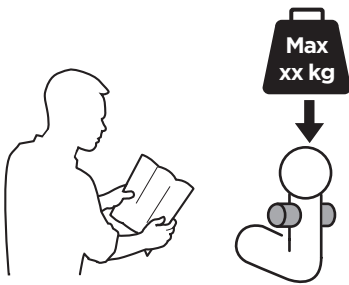

22-80 mm

D.1

Aluminium
or GGG40

Carbon Frame

Thule Carbon Frame Protector

984

i

40 kg	 16.4 kg	Max 23.6 kg
50 kg		Max 33.6 kg
60 kg		Max 43.6 kg
70 kg		Max 53.6 kg
80 kg		Max 60 kg 
90 kg		Max 60 kg 