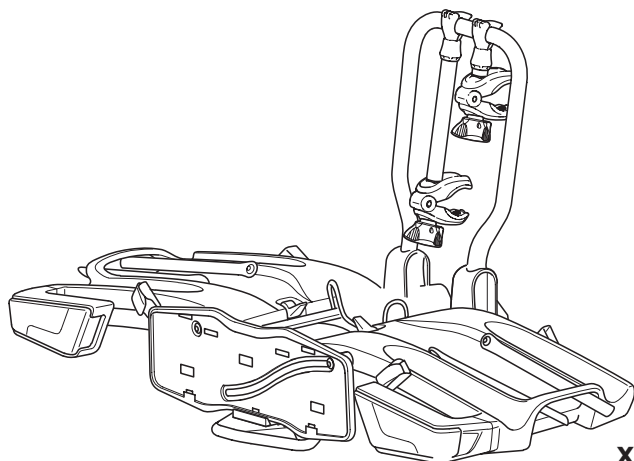

➤ Instructions

Thule EasyFold XT 2 9655

- EN** FIX4BIKE Tow bar-mounted bike carrier
FR Porte-vélos sur boule d'attelage FIX4BIKE
ES Portabicicletas de bola de remolque FIX4BIKE
DE FIX4BIKE Anhängerkupplungsfahrradträger
NL Fietsendrager voor op de FIX4BIKE trekhaak
PT Suporte para bicicletas para engate FIX4BIKE
IT Portabici da installare sul gancio da traino FIX4BIKE
SV FIX4BIKE dragkroksmonterad cykelhållare
DK FIX4BIKE Cykelholder monteret på anhængertræk
NO FIX4BIKE hengerfestemontert sykkelstativ
FI FIX4BIKE-Vetokoukkuun kiinnitettävä polkupyöräteline
IS FIX4BIKE Hjólagrind á dráttarkúlu
ET FIX4BIKE-haakekonksule kinnitatav jalgrattahoidik
LV FIX4BIKE uz piekabes āķa uzstādāms velosipēdu turētājs
LT FIX4BIKE Ant vilkimo kablio montuojamas dviračių laikiklis
RU Устанавливаемое на фаркопе велосипедное крепление FIX4BIKE
UK Багажник для велосипедів, що монтується на буксирній штанзі, FIX4BIKE
PL FIX4BIKE Bagażnik rowerowy montowany na haku holowniczym
CS Nosič kol FIX4BIKE s montáží na tažné zařízení
HU FIX4BIKE vonóhorogra szerelhető kerékpártartó
RO FIX4BIKE Suport pentru bicicletă montat pe bara de remorcare
SK Nosič bicyklov na ťažné zariadenia FIX4BIKE
SL Prtljažnik za kolesa na vlečnih kljukah FIX4BIKE
BG Багажник за велосипеди, монтиран на теглича FIX4BIKE
HR FIX4BIKE nosač bicikla koji se montira na kuku za vuču
EL FIX4BIKE Σχήμα ποδηλάτου στερεωμένη σε μπάρα ρυμούλλησης
TR FIX4BIKE Çeki demirine bağlanan bisiklet taşıyıcı
MT FIX4BIKE Trasportatur tar-roti mmuntat b'virgata-irmonk
HE מנשא אופניים המורכב על הו הגרירה
AR حمل الدراجة المثبت على عمود السحب
ZH (CN) FIX4BIKE 拖钩安装式自行车托架
ZH (TW) FIX4BIKE 拖桿式自行車架
JA FIX4BIKE トウバーマウント型サイクルキャリア
KO FIX4BIKE 투우바 장착 자전거 캐리어
TH โครงยึดจับจักรยานแบบติดตั้งกับอุปกรณ์ลากพ่วงท้ายรถ FIX 4BIKE
MS Pembawa basikal yang dipasang pada bar tunda FIX4BIKE

CITY CRASH

Complies with ISO norm

Thule EasyFold XT 2

9655

x1

FIX4BIKE Tow bar

Not ok

Your Key-Number