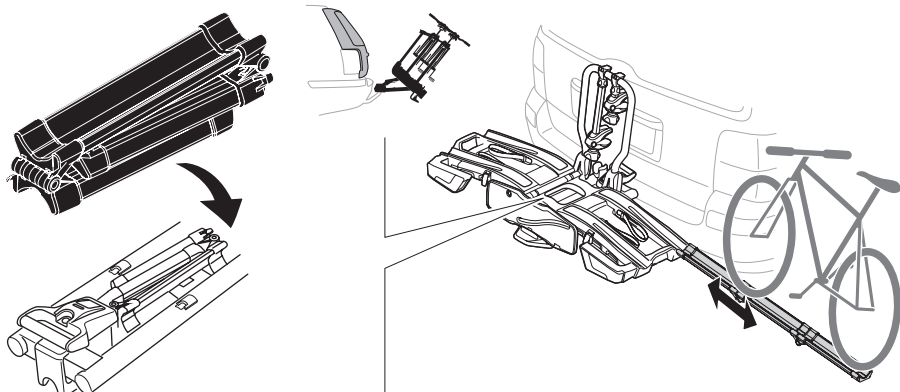

Thule EasyFold XT Loading Ramp

9334