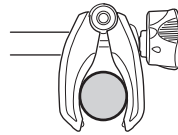

➤ Instructions

Thule EasyFold XT 2 9655

- EN** FIX4BIKE Tow bar-mounted bike carrier
FR Porte-vélos sur boule d'attelage FIX4BIKE
ES Portabicicletas de bola de remolque FIX4BIKE
DE FIX4BIKE Anhängerkupplungsfahrradträger
NL Fietsendrager voor op de FIX4BIKE trekhaak
PT Suporte para bicicletas para engate FIX4BIKE
IT Portabici da installare sul gancio da traino FIX4BIKE
SV FIX4BIKE dragkroksmonterad cykelhållare
DK FIX4BIKE Cykelholder monteret på anhængertræk
NO FIX4BIKE hengerfestemontert sykkelstativ
FI FIX4BIKE-Vetokoukkuun kiinnitettävä polkupyöräteline
IS FIX4BIKE Hjólagrind á dráttarkúlu
ET FIX4BIKE-haakekonksule kinnitatav jalgrattahoidik
LV FIX4BIKE uz piekabes āķa uzstādāms velosipēdu turētājs
LT FIX4BIKE Ant vilkimo kablio montuojamas dviračių laikiklis
RU Устанавливаемое на фаркопе велосипедное крепление FIX4BIKE
UK Багажник для велосипедів, що монтується на буксирній штанзі, FIX4BIKE
PL FIX4BIKE Bagażnik rowerowy montowany na haku holowniczym
CS Nosič kol FIX4BIKE s montáží na tažné zařízení
HU FIX4BIKE vonóhorogra szerelhető kerékpártartó
RO FIX4BIKE Suport pentru bicicletă montat pe bara de remorcare
SK Nosič bicyklov na ťažné zariadenia FIX4BIKE
SL Prtljažnik za kolesa na vlečnih kljukah FIX4BIKE
BG Багажник за велосипеди, монтиран на теглича FIX4BIKE
HR FIX4BIKE nosač bicikla koji se montira na kuku za vuču
EL FIX4BIKE Σχήμα ποδηλάτου στερεωμένη σε μπάρα ρυμούλλησης
TR FIX4BIKE Çeki demirine bağlanan bisiklet taşıyıcı
MT FIX4BIKE Trasportatur tar-roti mmuntat b'virgata-irmonk
HE מנשא אופניים המורכב על הו הגרירה
AR حمل الدراجة المثبت على عمود السحب
ZH (CN) FIX4BIKE 拖钩安装式自行车托架
ZH (TW) FIX4BIKE 拖桿式自行車架
JA FIX4BIKE トウバーマウント型サイクルキャリア
KO FIX4BIKE 투우바 장착 자전거 캐리어
TH โครงยึดจับจักรยานแบบติดตั้งกับอุปกรณ์ลากพ่วงท้ายรถ FIX 4BIKE
MS Pembawa basikal yang dipasang pada bar tunda FIX4BIKE

CITY CRASH

Complies with ISO norm

Thule EasyFold XT 2

9655

x1

FIX4BIKE Tow bar

Not ok

Your Key-Number