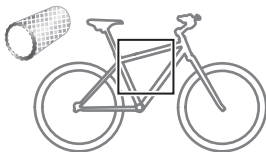

22-80 mm

D.1

Aluminium
or GGG40

Carbon Frame

Thule Carbon Frame Protector

984

i

40 kg	 16.4 kg	Max 23.6 kg
50 kg		Max 33.6 kg
60 kg		Max 43.6 kg
70 kg		Max 53.6 kg
80 kg		Max 60 kg 
90 kg		Max 60 kg 