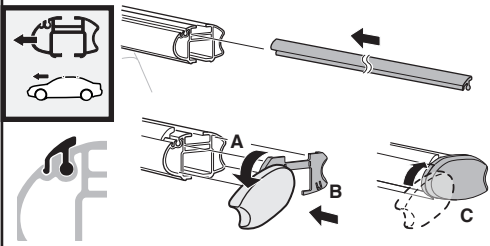

480R
754

480

750

THULE[®]
SWEDEN

ISO 11154-E

3

754

750