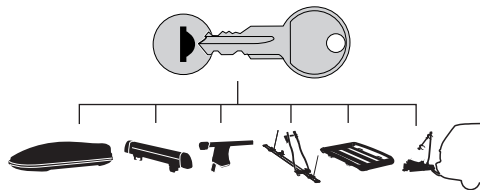

* ≈ 3 Nm

750

4 Nm

THULE
SWEDEN
**ONE
KEY
SYSTEM**

- 544 (x4)
- 596 (x6)
- 588 (x8)
- NA 510 (x10)
- EUR 452 (x12)
- ASIA

WW ▶ Thule Sweden AB, Box 69, 330 33 Hillerstorp, SWEDEN
NA ▶ Thule Inc., 42 Silvermine Road, Seymour, Connecticut 06483, USA