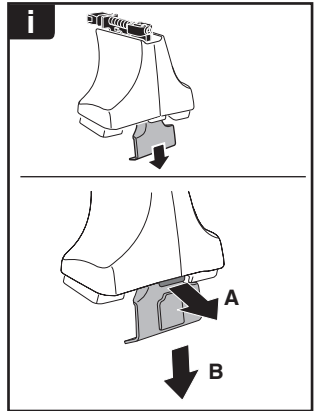

* ≈ 3 Nm

750

4 Nm

THULE
SWEDEN
**ONE
KEY
SYSTEM**

- 544 (x4)
- 596 (x6)
- 588 (x8)
- NA 510 (x10)
- EUR 452 (x12)
- ASIA

WW ▶ Thule Sweden AB, Box 69, 330 33 Hillerstorp, SWEDEN
NA ▶ Thule Inc., 42 Silvermine Road, Seymour, Connecticut 06483, USA