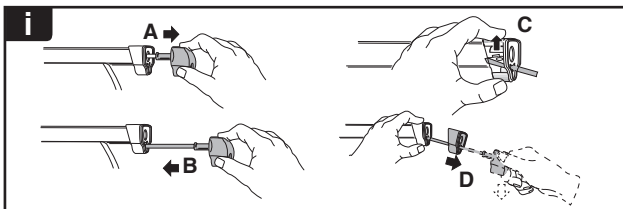

* ≈ 3 Nm

750

4 Nm

THULE
SWEDEN
**ONE
KEY
SYSTEM**

- 544 (x4)
- 596 (x6)
- 588 (x8)
- NA 510 (x10)
- EUR 452 (x12)
- ASIA

WW ▶ Thule Sweden AB, Box 69, 330 33 Hillerstorp, SWEDEN
NA ▶ Thule Inc., 42 Silvermine Road, Seymour, Connecticut 06483, USA