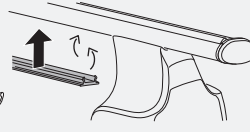

480R
754

480

750

THULE[®]
SWEDEN

ISO 11154-E

3

754

750