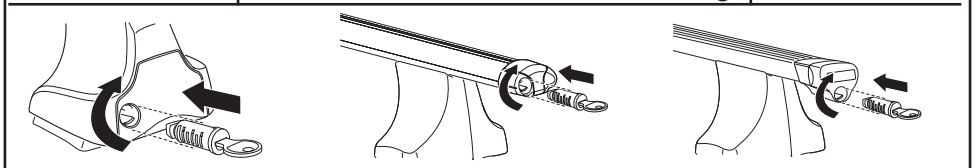

* ≈ 3 Nm

750

4 Nm

THULE
SWEDEN
**ONE
KEY
SYSTEM**

- 544 (x4)
- 596 (x6)
- 588 (x8)
- NA 510 (x10)
- EUR 452 (x12)
- ASIA

WW ▶ Thule Sweden AB, Box 69, 330 33 Hillerstorp, SWEDEN
NA ▶ Thule Inc., 42 Silvermine Road, Seymour, Connecticut 06483, USA