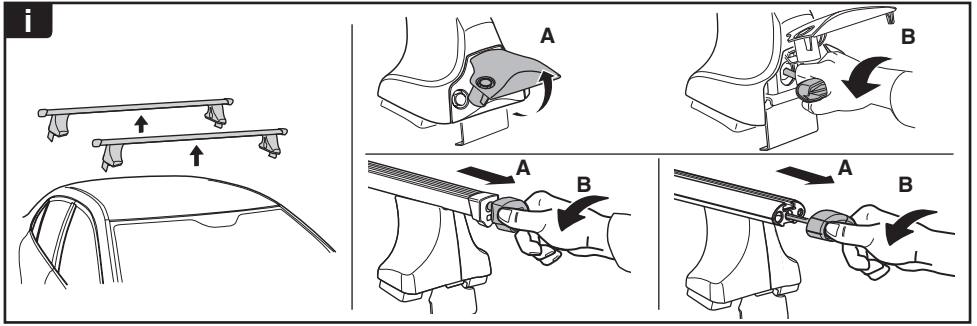

* ≈ 3 Nm

750

4 Nm

THULE
SWEDEN
**ONE
KEY
SYSTEM**

- 544 (x4)
- 596 (x6)
- 588 (x8)
- NA 510 (x10)
- EUR 452 (x12)
- ASIA

WW ▶ Thule Sweden AB, Box 69, 330 33 Hillerstorp, SWEDEN
NA ▶ Thule Inc., 42 Silvermine Road, Seymour, Connecticut 06483, USA