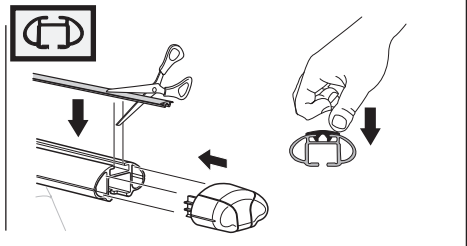

480R
754

480

750

THULE[®]
SWEDEN

ISO 11154-E

3

754

750