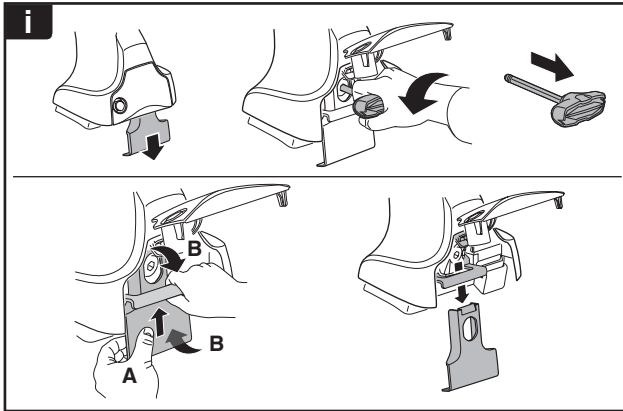

* ≈ 3 Nm

750

4 Nm

THULE
SWEDEN
**ONE
KEY
SYSTEM**

- 544 (x4)
- 596 (x6)
- 588 (x8)
- NA 510 (x10)
- EUR 452 (x12)
- ASIA

WW ▶ Thule Sweden AB, Box 69, 330 33 Hillerstorp, SWEDEN
NA ▶ Thule Inc., 42 Silvermine Road, Seymour, Connecticut 06483, USA