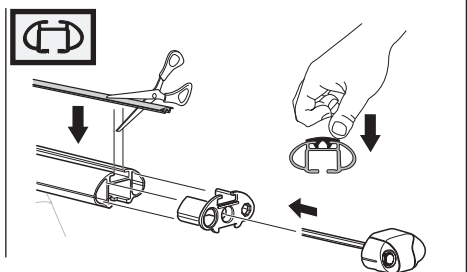

480R
754

480

750

THULE[®]
SWEDEN

ISO 11154-E

3

754

750