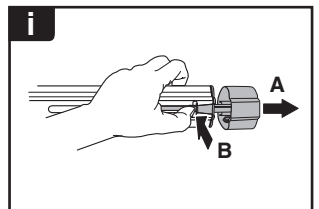

* ≈ 3 Nm

750

4 Nm

THULE
SWEDEN
**ONE
KEY
SYSTEM**

- 544 (x4)
- 596 (x6)
- 588 (x8)
- NA 510 (x10)
- EUR 452 (x12)
- ASIA

WW ▶ Thule Sweden AB, Box 69, 330 33 Hillerstorp, SWEDEN
NA ▶ Thule Inc., 42 Silvermine Road, Seymour, Connecticut 06483, USA