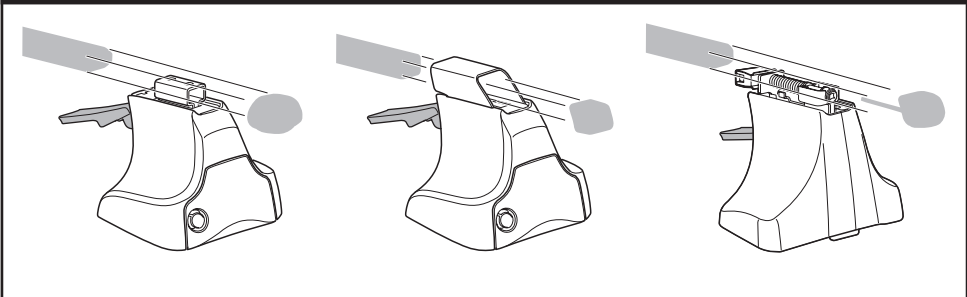

480R
754

480

750

THULE[®]
SWEDEN

ISO 11154-E

3

754

750