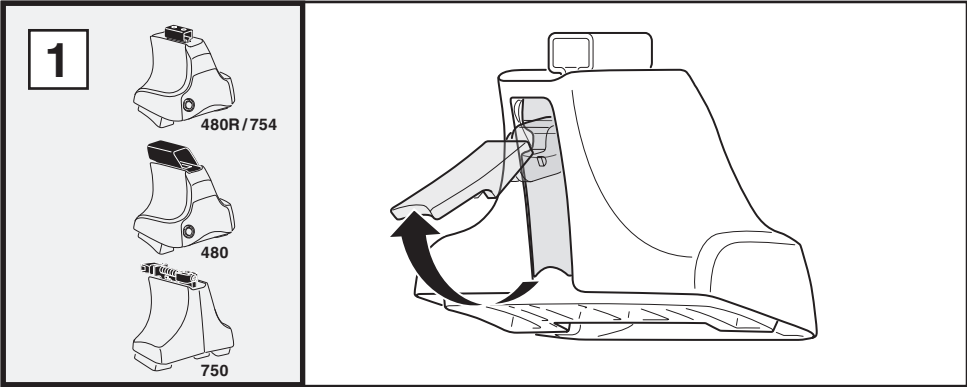

480R
754

480

750

THULE[®]
SWEDEN

ISO 11154-E

3

754

750